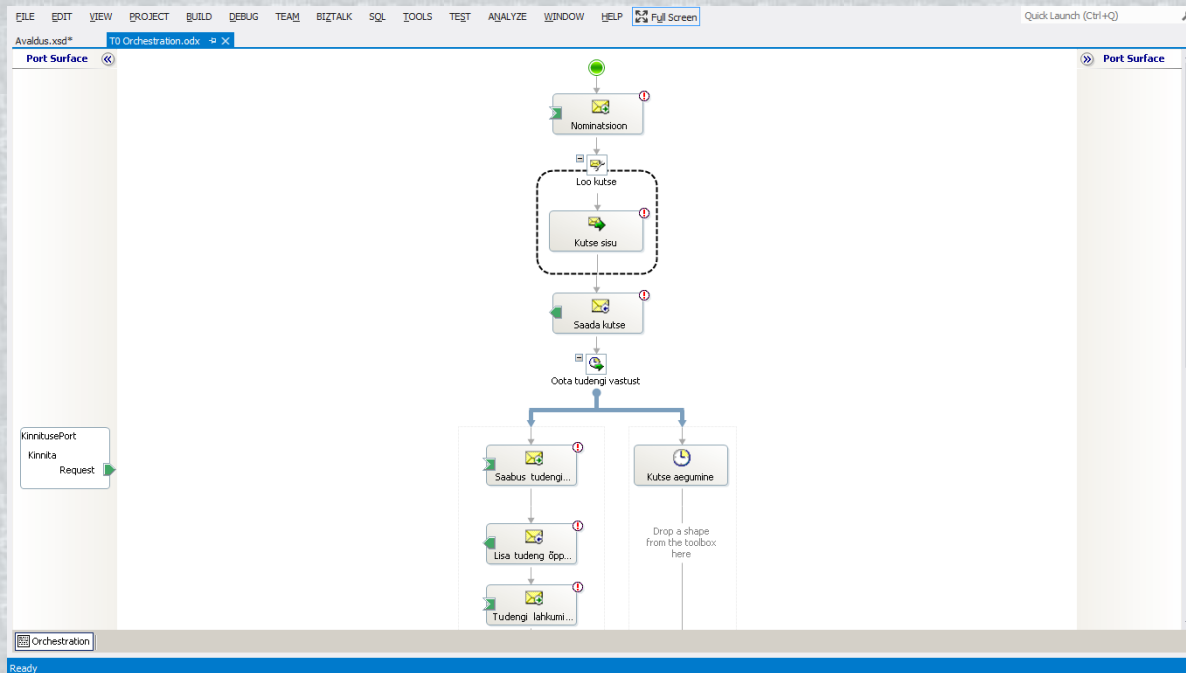

Microsoft BizTalk Server

Microsoft BizTalk Server

- Rõhk andmevahetusel eri süsteemidega
- Lihtne testida (andmevahetusliidesed on seadistatavad)
- SharePoint liides, InfoPath (jt. XML-põhiste dokumentide) tugi
 - võimalik kasutada dokumentides leiduvaid metaandmeid
- On-line ärireeglite muudatused
- Versioneeritud paralleelprotsessid