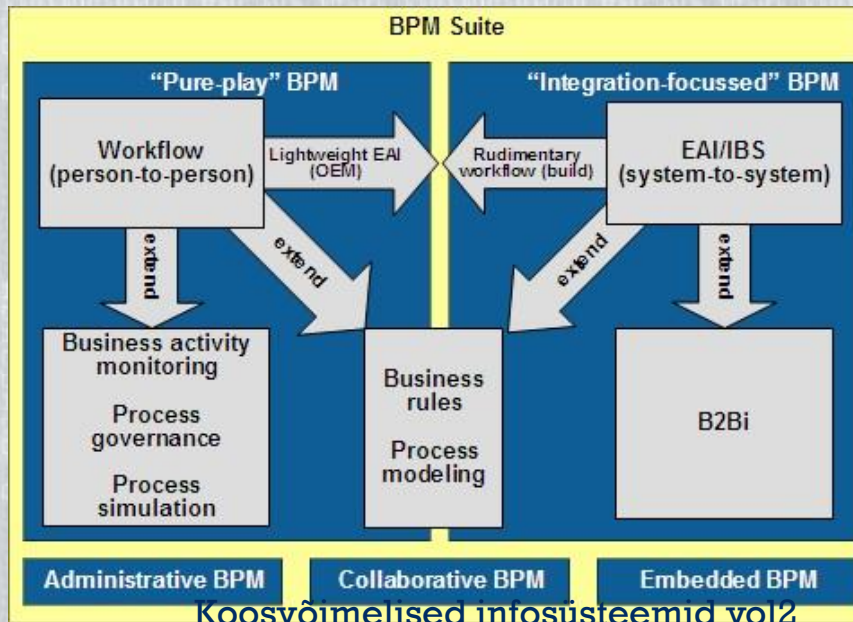

BPMS tüüpe

- <https://column2.com/category/bpmhistory/>

1982 FileNet

1992 IBM MQ Series