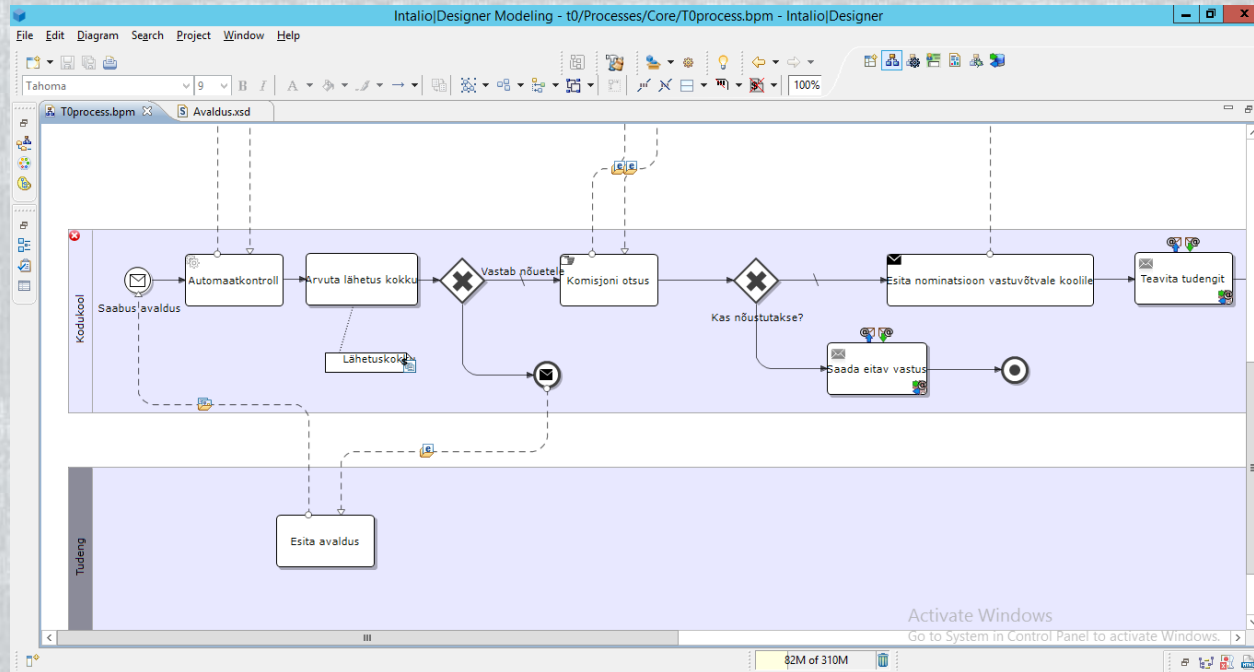

Everteam iBPMS (varasem Intalio)