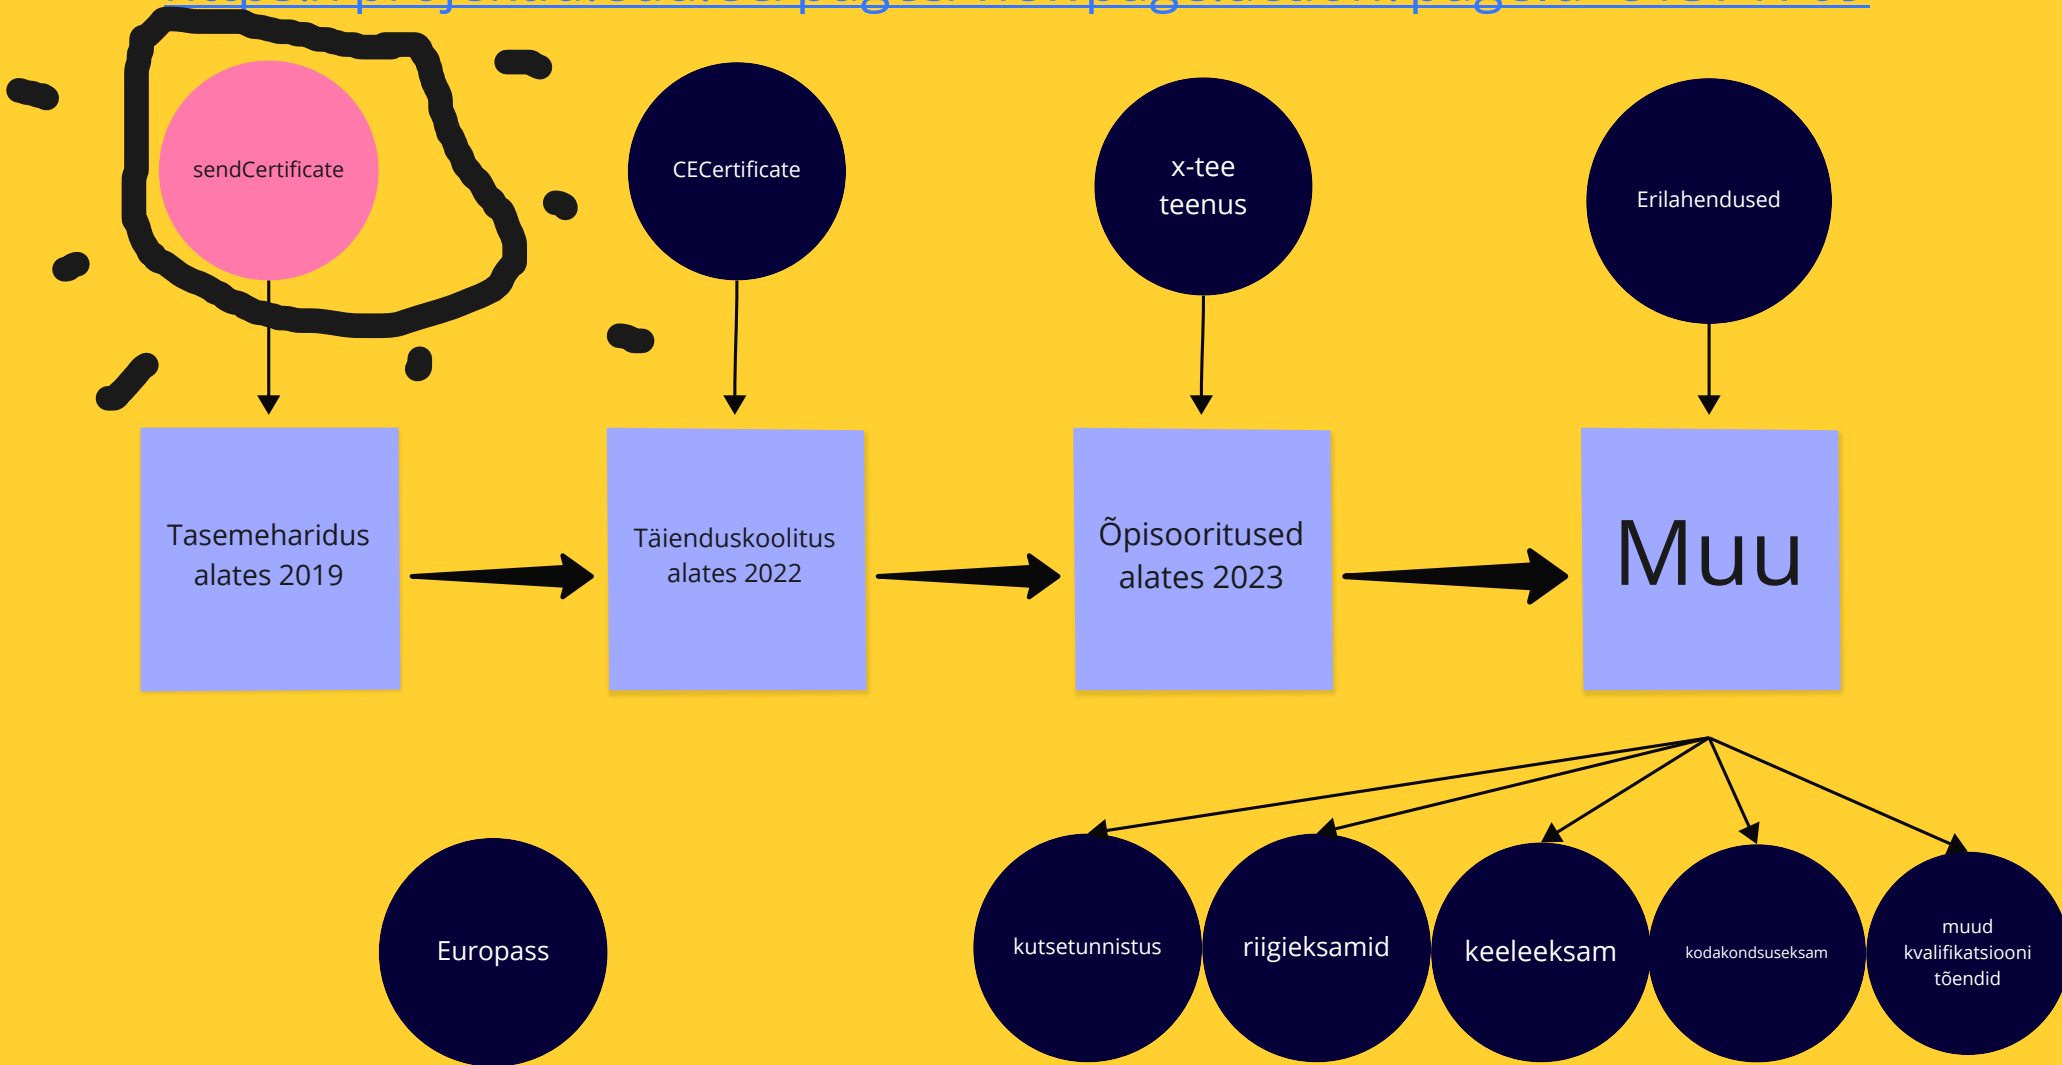

Fookuses on e-tunnistused

EHIS

Kairit Peekman

sendCertificate - tasemehariduse tunnistuste jaoks

Tahvli
koolid
juuni 2023

TLÜ suvi
2024

Hetkel
testivad:
EBS,
TalTech

Hetkel
analüüsib:
TÜ

nüüd saab saata
õpiväljundi kaupa
väljundeid -
PALUN KASUTAGE

Seis

	08.02.2024	09.09.2024
Bakalaureuseõppe dokumente	160	1940
Magistriõppe dokumente	300	1700
Doktoriõppe dokumente	0	40
Rakenduskõrghariduse dokumente	2940	4120