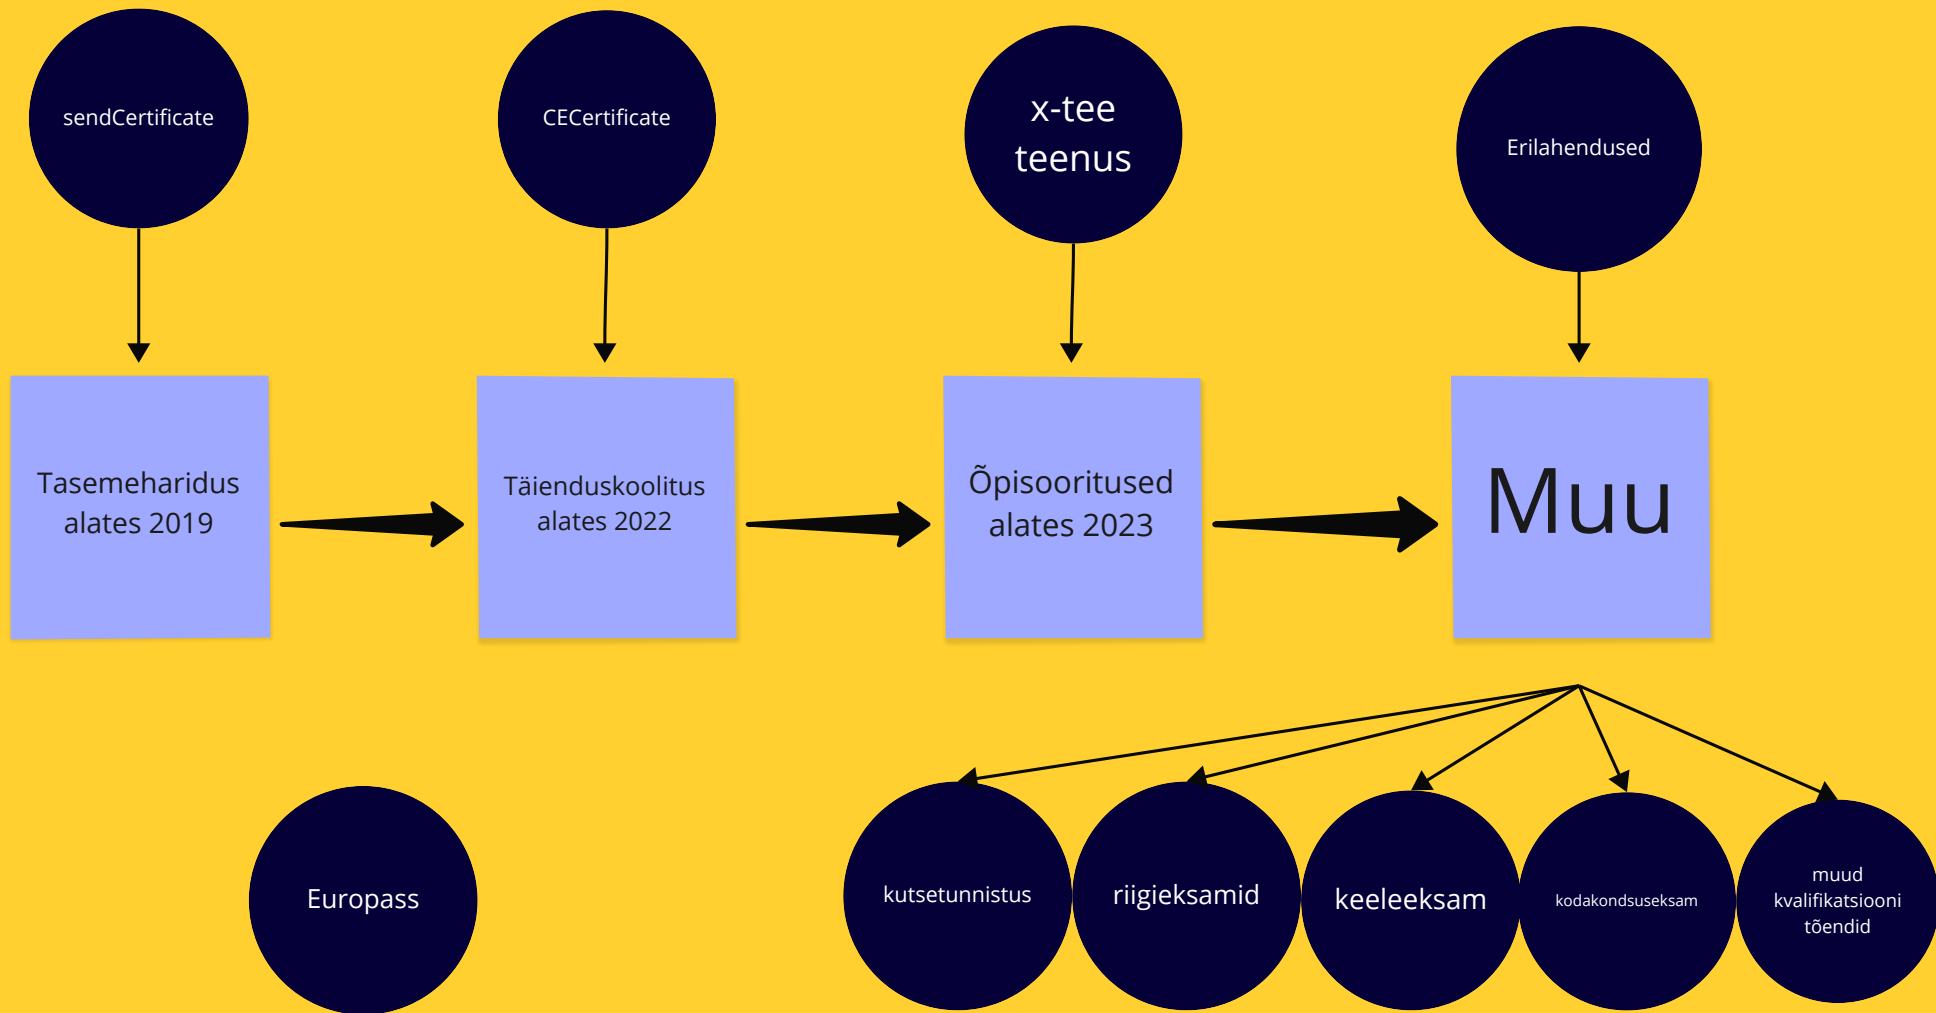

Fookuses on e-tunnistused

EHIS

Kairit Peekman

sendCertificate - tasemehariduse tunnistuste jaoks

Tahvli
koolid
juuni 2023

TLÜ suvi
2024

Hetkel
testivad:
EBS,
TalTech

Hetkel
analüüsib:
TÜ

Õpisoorituste teenus

Arenduske
skkonnas
testimisel

Alustame
läbirääkimisi
TAHVLIga, et
arendada
liidestus

Muutub
oluliseks
teemaks
2025

Lihtsustab
õppeasutuste
vahelist andmete
vahetamist (VÕTA,
õppeainete läbimine
teise õppeasutuse
juures jne)