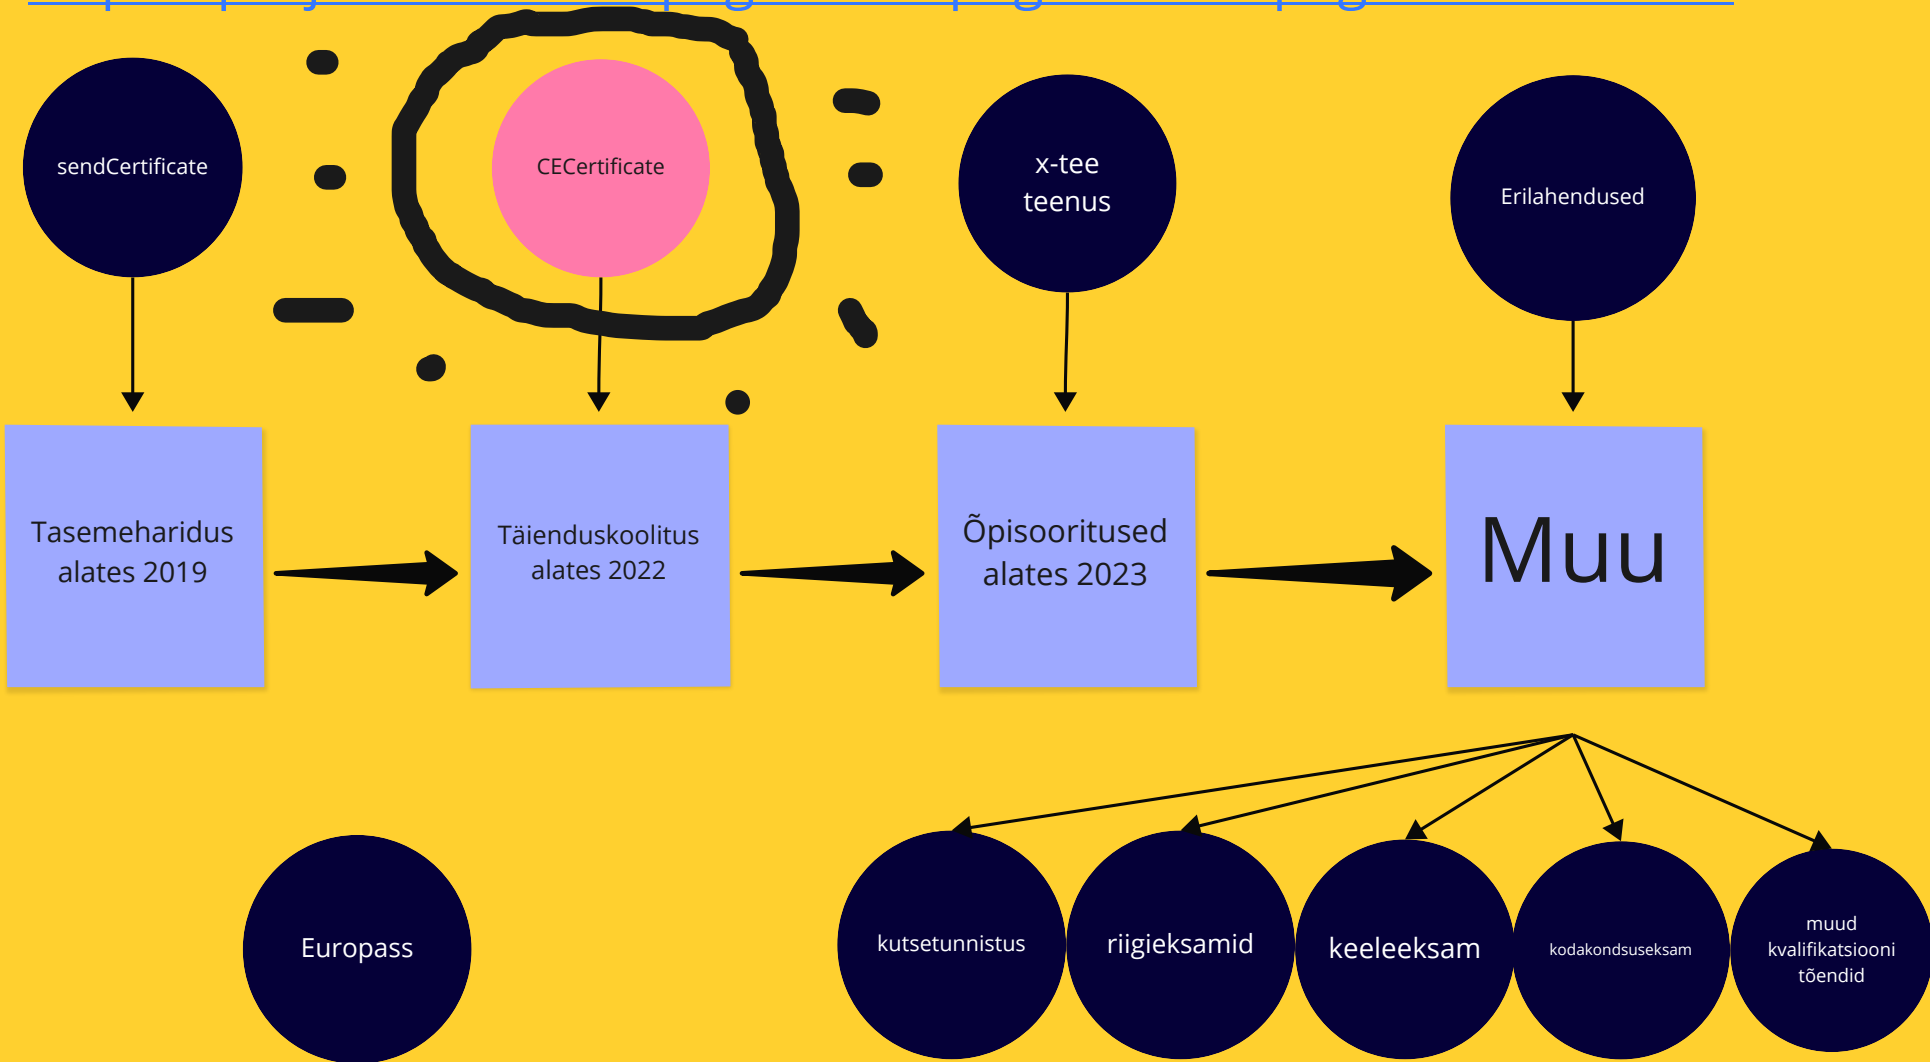

jätkake
jooksvalt
saatmist

saatke
AJALUGU ära

1000
0000

kõrghariduse
dokumente
on kokku
7800

kõik
kokku
522 720

<https://x-tee.ee/catalogue-data/EE/EE/GOV/70000740/ehis/58.wsd/>

CECertificate - täienduskoolituse tunnistuste jaoks